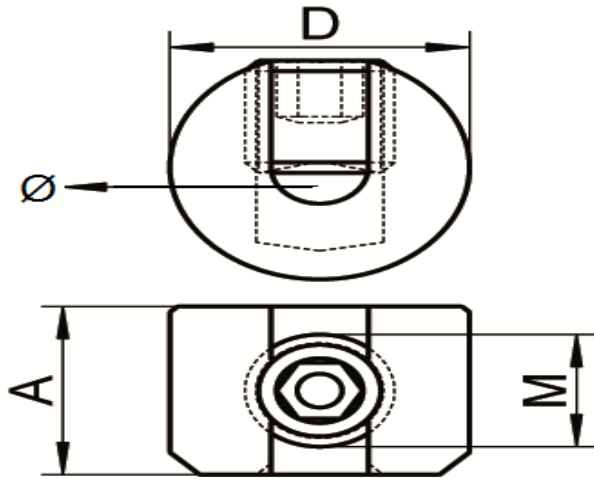

ART. 8427

Morsetti cilindrici ad anello per ripiani, aisi 316 / A4

Wire rope clamps ring for shelves, aisi 316 / A4

Codice Articolo Item Number	Ø (mm)	D (mm)	A (mm)	M	Box	Master carton
84270200004	2	14	12	M8	10	400
84270300004	3	14	12	M8	10	400
84270400004	4	14	12	M8	10	400
84270500004	5	20	15	M10	10	300
84270600004	6	20	15	M10	10	300

Attenzione!!! Le caratteristiche tecniche sopra riportate, sono puramente indicative e possono subire variazioni da lotto a lotto, a seconda della produzione.

Pay attention!! The dimensions shown in the data sheets are subject to minimal variations (different production line batch).